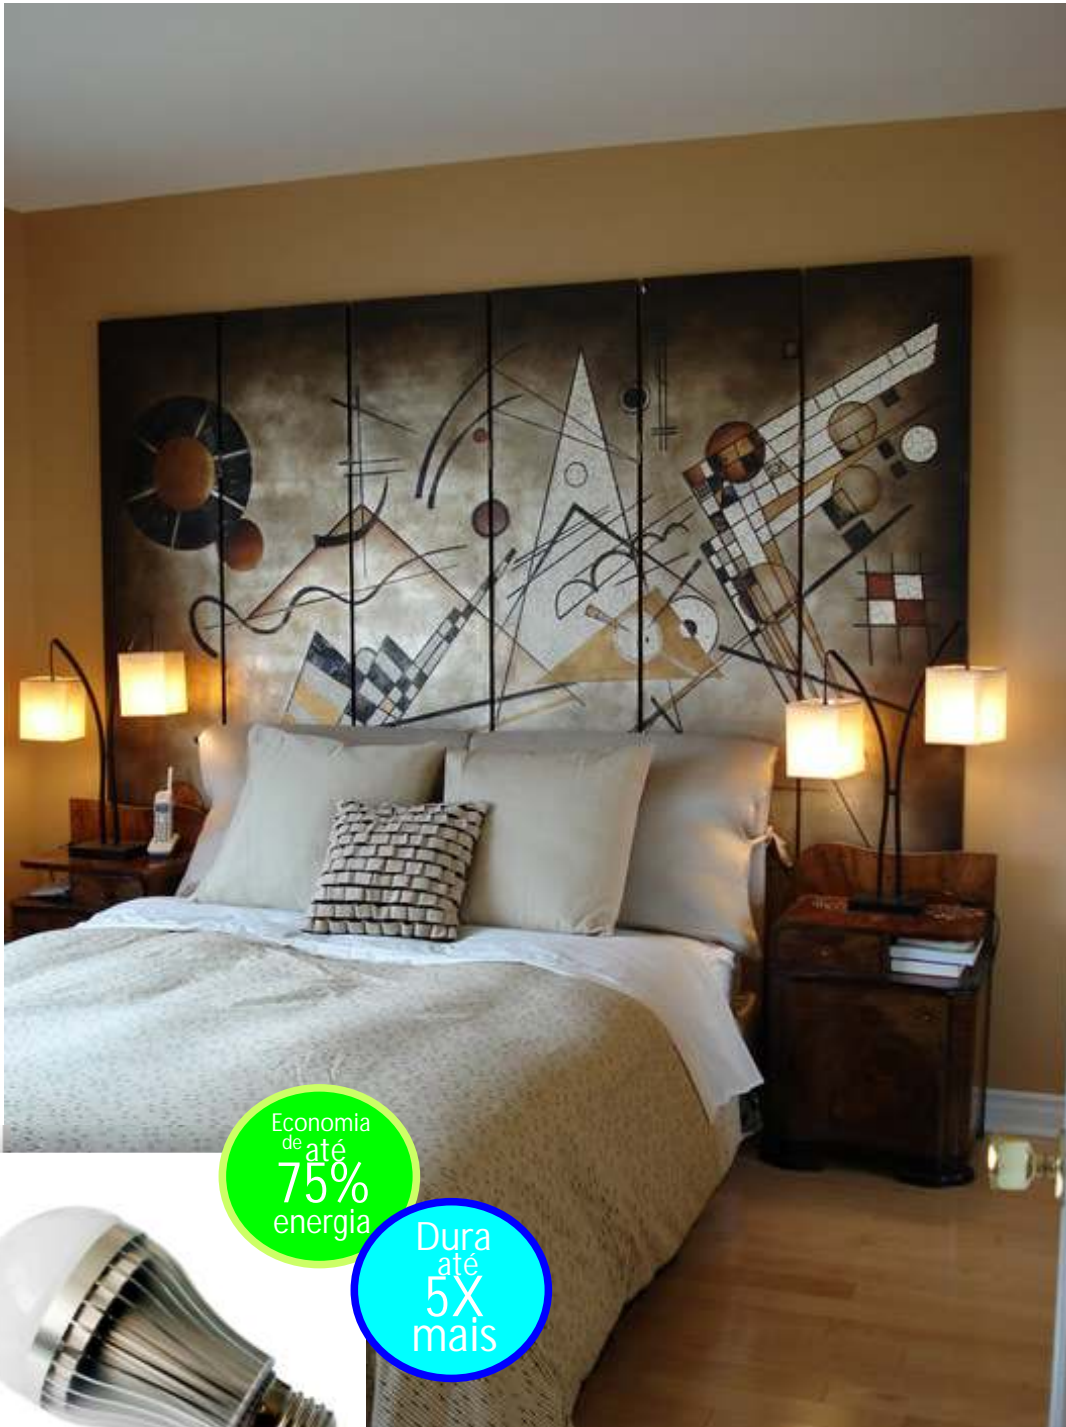

## 02 Troque uma lâmpada incandescente de 20W por 5W

Warm White, Natural White

Tensão de entrada: 100 - 240VAC

Lúmens: 230lm

Consumo de energia: 5W

Dimensão: D60\*H114mm

Ambiente de conforto: Opção para modernizar as instalações existentes, substituindo lâmpadas incandescentes e fluorescentes, reduzindo o impacto ambiental, além de economizar energia, uso Indoor, aplicáveis a ambiente seco.